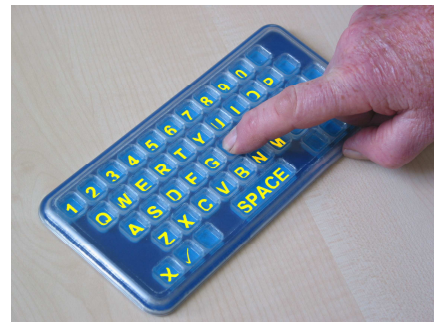

we integrate. active.

active communication ag . sumpfstrosse 28 . 6300 zug
telefon 041 747 03 03 . telefax 041 747 03 04

KOMMUNIKATIONSTAFEL FAB – ÜBERALL DABEI

Die Kommunikationstafel FAB ist ein einfaches und portables Sprachgerät für alle Personen, die lesen können aber nicht in der Lage sind zu sprechen. Speziell geeignet für Orte, an welchen elektronische Geräte nicht zugelassen sind. Denn das FAB läuft ohne Batterie, ist sehr handlich und zusätzlich Wasserresistent.

Die Tastatur ist in der QWERTZ oder Matrix Version erhältlich. Weiter gibt es zwei Grössen: Pocket die kleine handliche Tafel und Tabletop, die etwas grössere Ausführung.

Abb. 1: Pocket QWERTZ Version

Abb. 2: Matrix Version

Abb. 3: QWERTZ Version

DETAILS

- Tastengrösse: 2 x 2 cm
- Wasserresistent
- Gewicht Tabletop: 158g
 Pocket: 122 g
- Grösse Tabletop: 310mm x 165mm
 Pocket : 228mm x 108mm