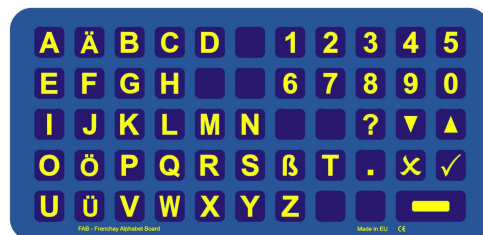

we integrate. active.

active communication ag . sumpfstrosse 28 . 6300 zug
telefon 041 747 03 03 . telefax 041 747 03 04

KOMMUNIKATIONSTAFEL FAB – ÜBERALL DABEI

Die Kommunikationstafel FAB ist ein einfaches und portables Sprachgerät für alle Personen, die lesen können aber nicht in der Lage sind zu sprechen. Speziell geeignet für Orte, an welchen elektronische Geräte nicht zugelassen sind. Denn das FAB läuft ohne Batterie, ist sehr handlich und zusätzlich Wasserresistent.

Die Tastatur ist in der QWERTZ oder Matrix Version erhältlich. Weiter gibt es zwei Grössen: Pocket die kleine handliche Tafel und Tabletop, die etwas grössere Ausführung.

Abb. 1: Pocket QWERTZ Version

Abb. 2: Matrix Version

Abb. 3: QWERTZ Version

DETAILS

- Tastengrösse: 2 x 2 cm
- Wasserresistent
- Gewicht Tabletop: 158g
 Pocket: 122 g
- Grösse Tabletop: 310mm x 165mm
 Pocket : 228mm x 108mm