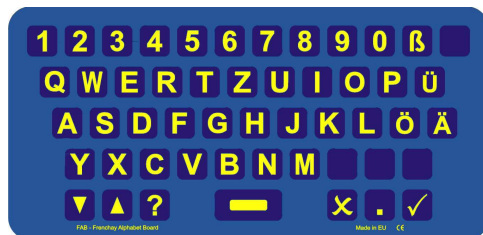

we integrate. active.

active communication ag . sumpfstrosse 28 . 6300 zug
telefon 041 747 03 03 . telefax 041 747 03 04

KOMMUNIKATIONSTAFEL FAB – ÜBERALL DABEI

Die Kommunikationstafel FAB ist ein einfaches und portables Sprachgerät für alle Personen, die lesen können aber nicht in der Lage sind zu sprechen. Speziell geeignet für Orte, an welchen elektronische Geräte nicht zugelassen sind. Denn das FAB läuft ohne Batterie, ist sehr handlich und zusätzlich Wasserresistent.

Die Tastatur ist in der QWERTZ oder Matrix Version erhältlich. Weiter gibt es zwei Grössen: Pocket die kleine handliche Tafel und Tabletop, die etwas grössere Ausführung.

Abb. 1: Pocket QWERTZ Version

Abb. 2: Matrix Version

Abb. 3: QWERTZ Version

DETAILS

- Tastengrösse: 2 x 2 cm
- Wasserresistent
- Gewicht Tabletop: 158g
 Pocket: 122 g
- Grösse Tabletop: 310mm x 165mm
 Pocket : 228mm x 108mm